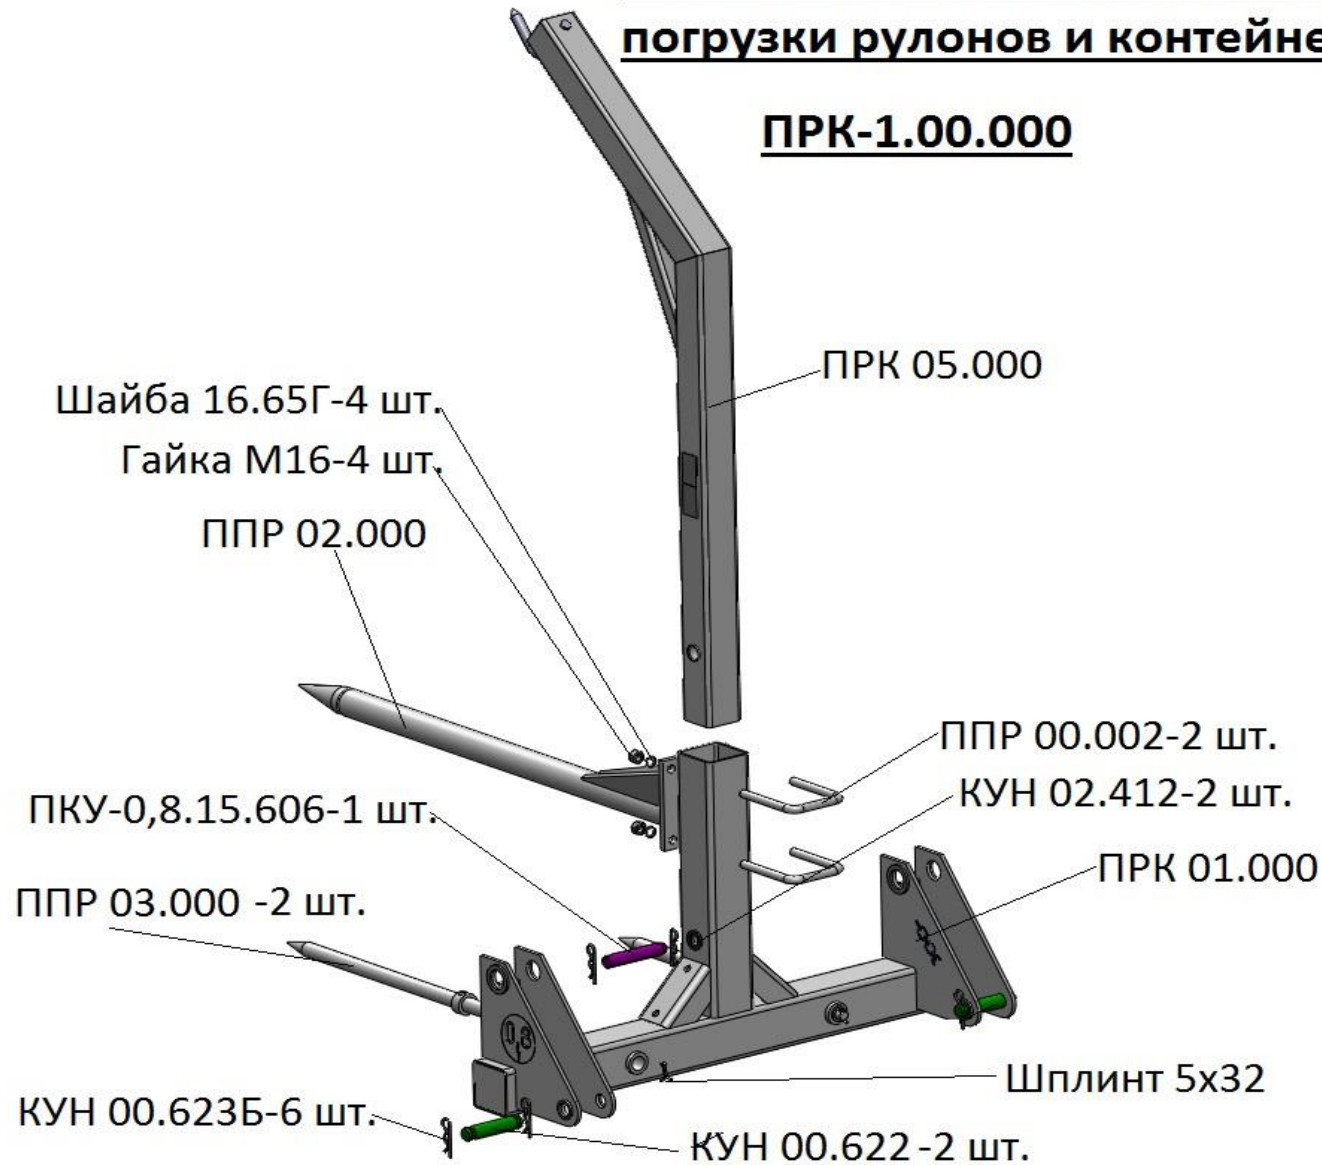

**ПКУ-0,8-16 Приспособление для  
погрузки рулонов и контейнеров**

**ПРК-1.00.000**

**ПРК -1.00.000 Приспособление для погрузки рулонов и контейнеров на ПКУ-0,8**

<b>Обозначение</b>	<b>Наименование</b>	<b>Кол-во</b>
ПРК 01.000	Рама навески	1
ППР 03.000	Палец	2
ППР 02.000	Накалыватель	1
ПРК 05.000	Стойка	1
ППР 00.002	Скоба	2
КУН 00.622	Палец	2
ПКУ-0,8.15.606	Ось	1
КУН 00.623Б	Шплинт пружинный	6
КУН 02.412	Шайба	2
ГОСТ5915-70	Гайка М16-6Н.5.019	4
ГОСТ 6402-70	Шайба 16.65Г.019	4
ГОСТ 397-79	Шплинт 5x32	2