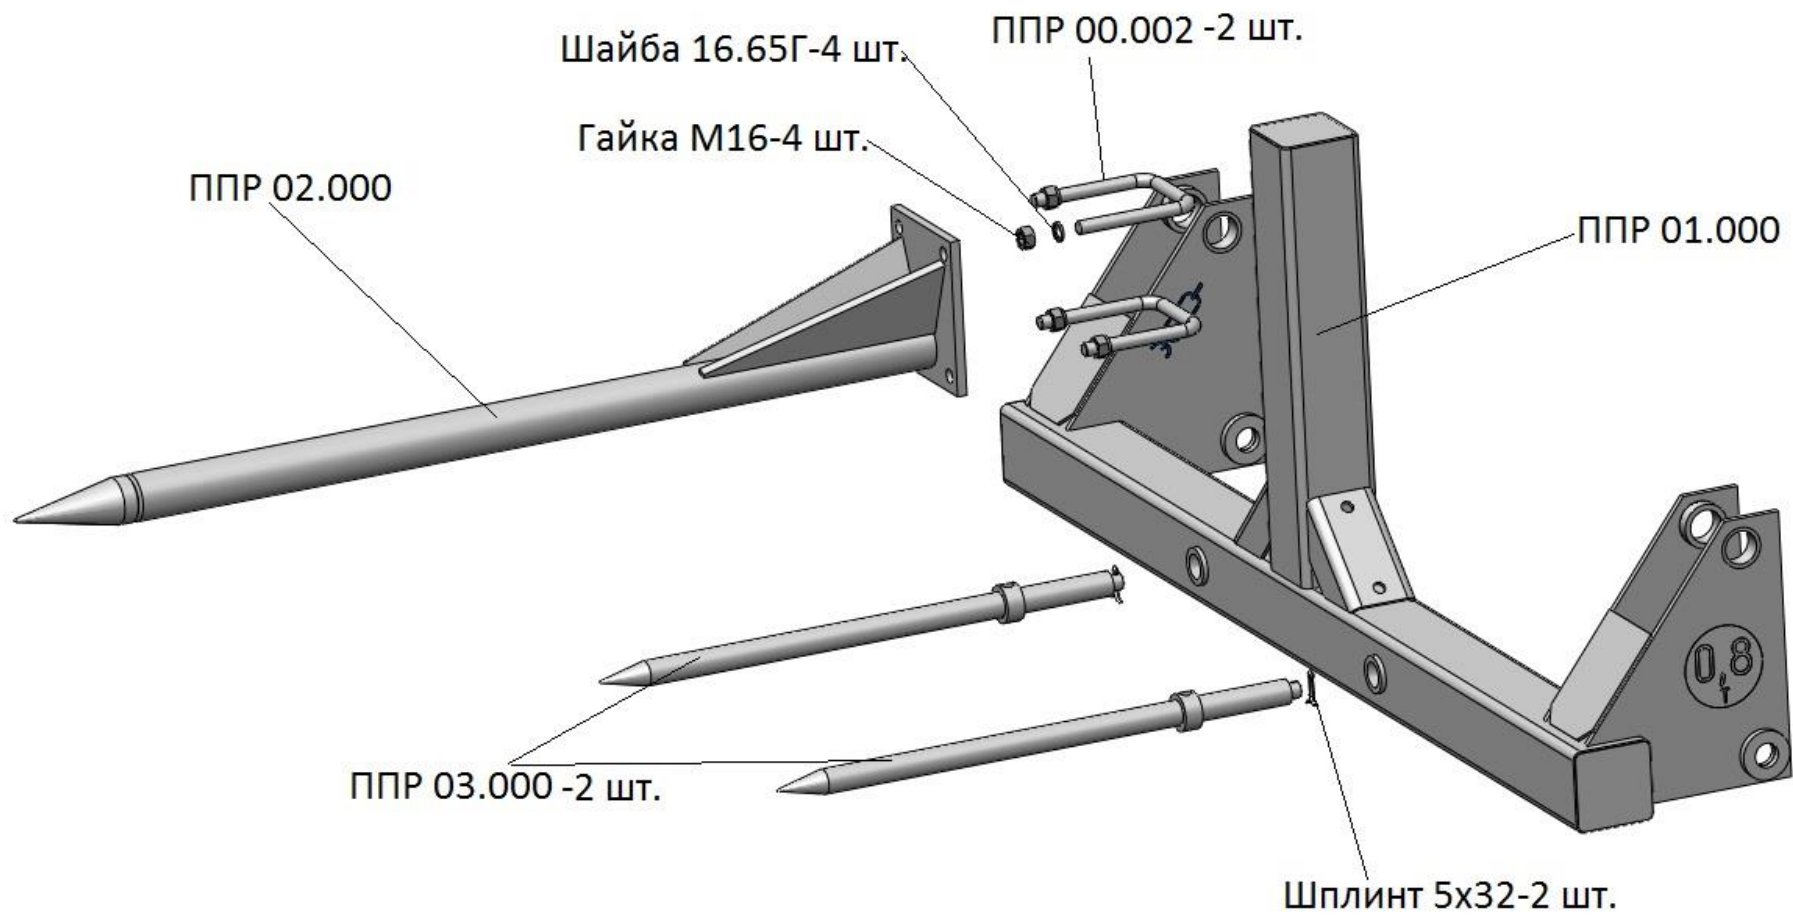

**ППР-00.000 Приспособление для погрузки  
рулонов на СТУ-550 СТУ-550-13**

**ППР 00.000 Приспособление для погрузки рулонов для СНУ-550**

<b><u>Обозначение</u></b>	<b><u>Наименование</u></b>	<b><u>Кол-во</u></b>
ППР 01.000	Рама навески	1
ППР 02.000	Накалыватель	1
ППР 03.000	Палец	2
ППР 00.002	Скоба	2
ГОСТ 5915-70	Гайка М16-6Н.5.019	4
ГОСТ 6402-70	Шайба 16.65Г.019	4
ГОСТ 397-79	Шплинт 5х32	2